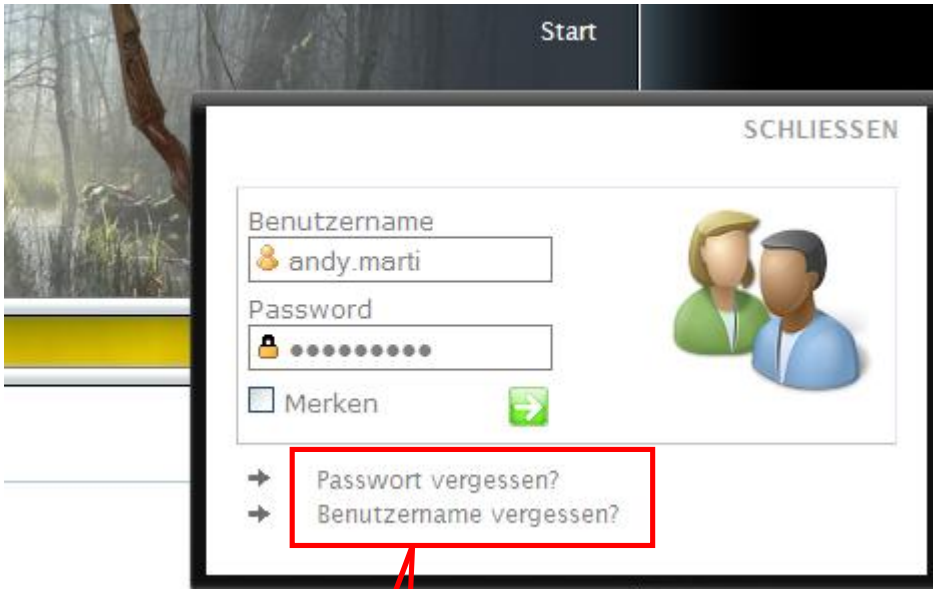

Probleme beim Login

Auf den entsprechenden Link klicken

PASSWORT VERGESSEN?

Bitte die E-Mail-Adresse eingeben. Ein Überprüfungscode wird dann an diese geschickt. Sobald der Code vorliegt, kann ein neues Passwort für das Benutzerkonto eingeben werden.

E-Mail-Adresse:

An die registrierte E-Mail Adresse wird ein Link geschickt mit einem Code. Den Link betätigen und den Code eingeben. Danach kann das Passwort neu gesetzt werden.

BENUTZERNAMEN VERGESSEN?

Die E-Mail-Adresse eingeben, die im Benutzerkonto angegeben wurde. Der Benutzername wird dann an diese Adresse geschickt.

E-Mail-Adresse: