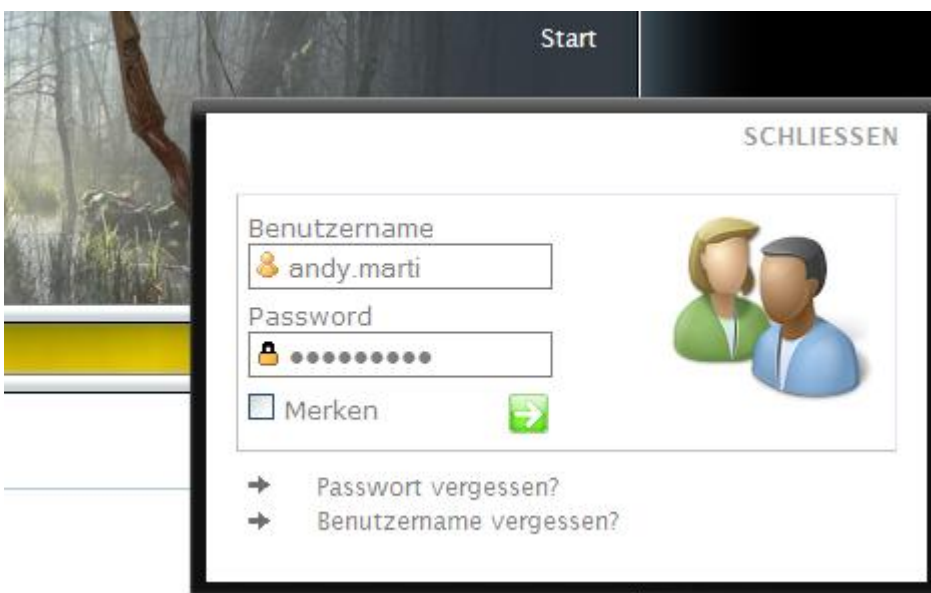

Webseite des BSC Widen-Bremgarten

Inhaltsverzeichnis

Webseite des BSC Widen-Bremgarten	1
Webseite starten	2
Webseite Login.....	2
Problem mit dem Zertifikat	3
Probleme beim Login.....	4
Mitglieder-Bereich Webseite.....	5
Webseite Werbung.....	6

Webseite starten

Starte den Browser unter START/Alle Programme/Internet Explorer und wähle die BSC Widen-Bremgarten Webseite.

Webseite Login

Betätige die Schaltfläche  **Login** im rechten Kopfbereich der Webseite.

Das Fenster für die Anmeldung öffnet sich. Gebe Deinen Benutzernamen und Passwort ein.

Nach der Anmeldung wirst Du in Deinen Benutzer-Bereich weitergeleitet und siehst Deine Daten und es werden im linken Bereich weitere Menus sichtbar.