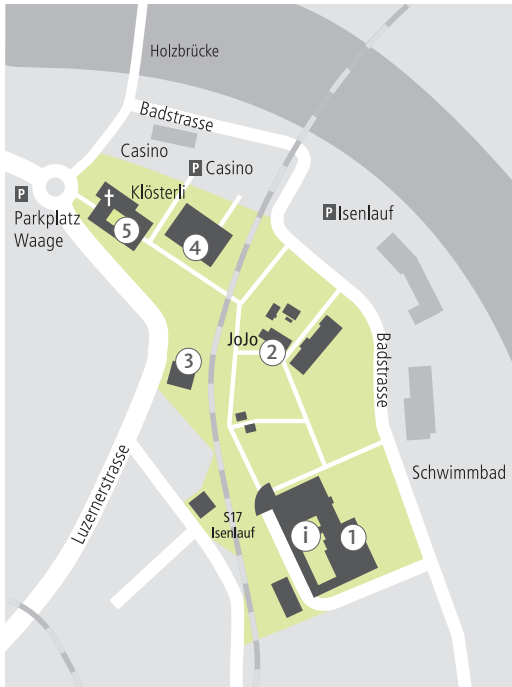

LAGEPLAN ST. JOSEF-STIFTUNG

GELÄNDE ST. JOSEF-STIFTUNG

- i Information
- 1 Haus Fortuna
- 2 Provisorium Restaurant JoJo (ab 23.8.2022 bis Frühling 2024) im Mehrzweckgebäude
- 3 Haus am Rank / Kinderhort Flügelpilz
- 4 Heilpädagogische Schule
- 5 Kapuzinerkirche/Klösterli

ANREISE MIT BAHN/BUS

Bremgarten, Haltestelle «Isenlauf»

ANREISE MIT DEM AUTO

Badstrasse 4, 5620 Bremgarten
Folgen Sie dem Wegweiser St. Josef-Stiftung